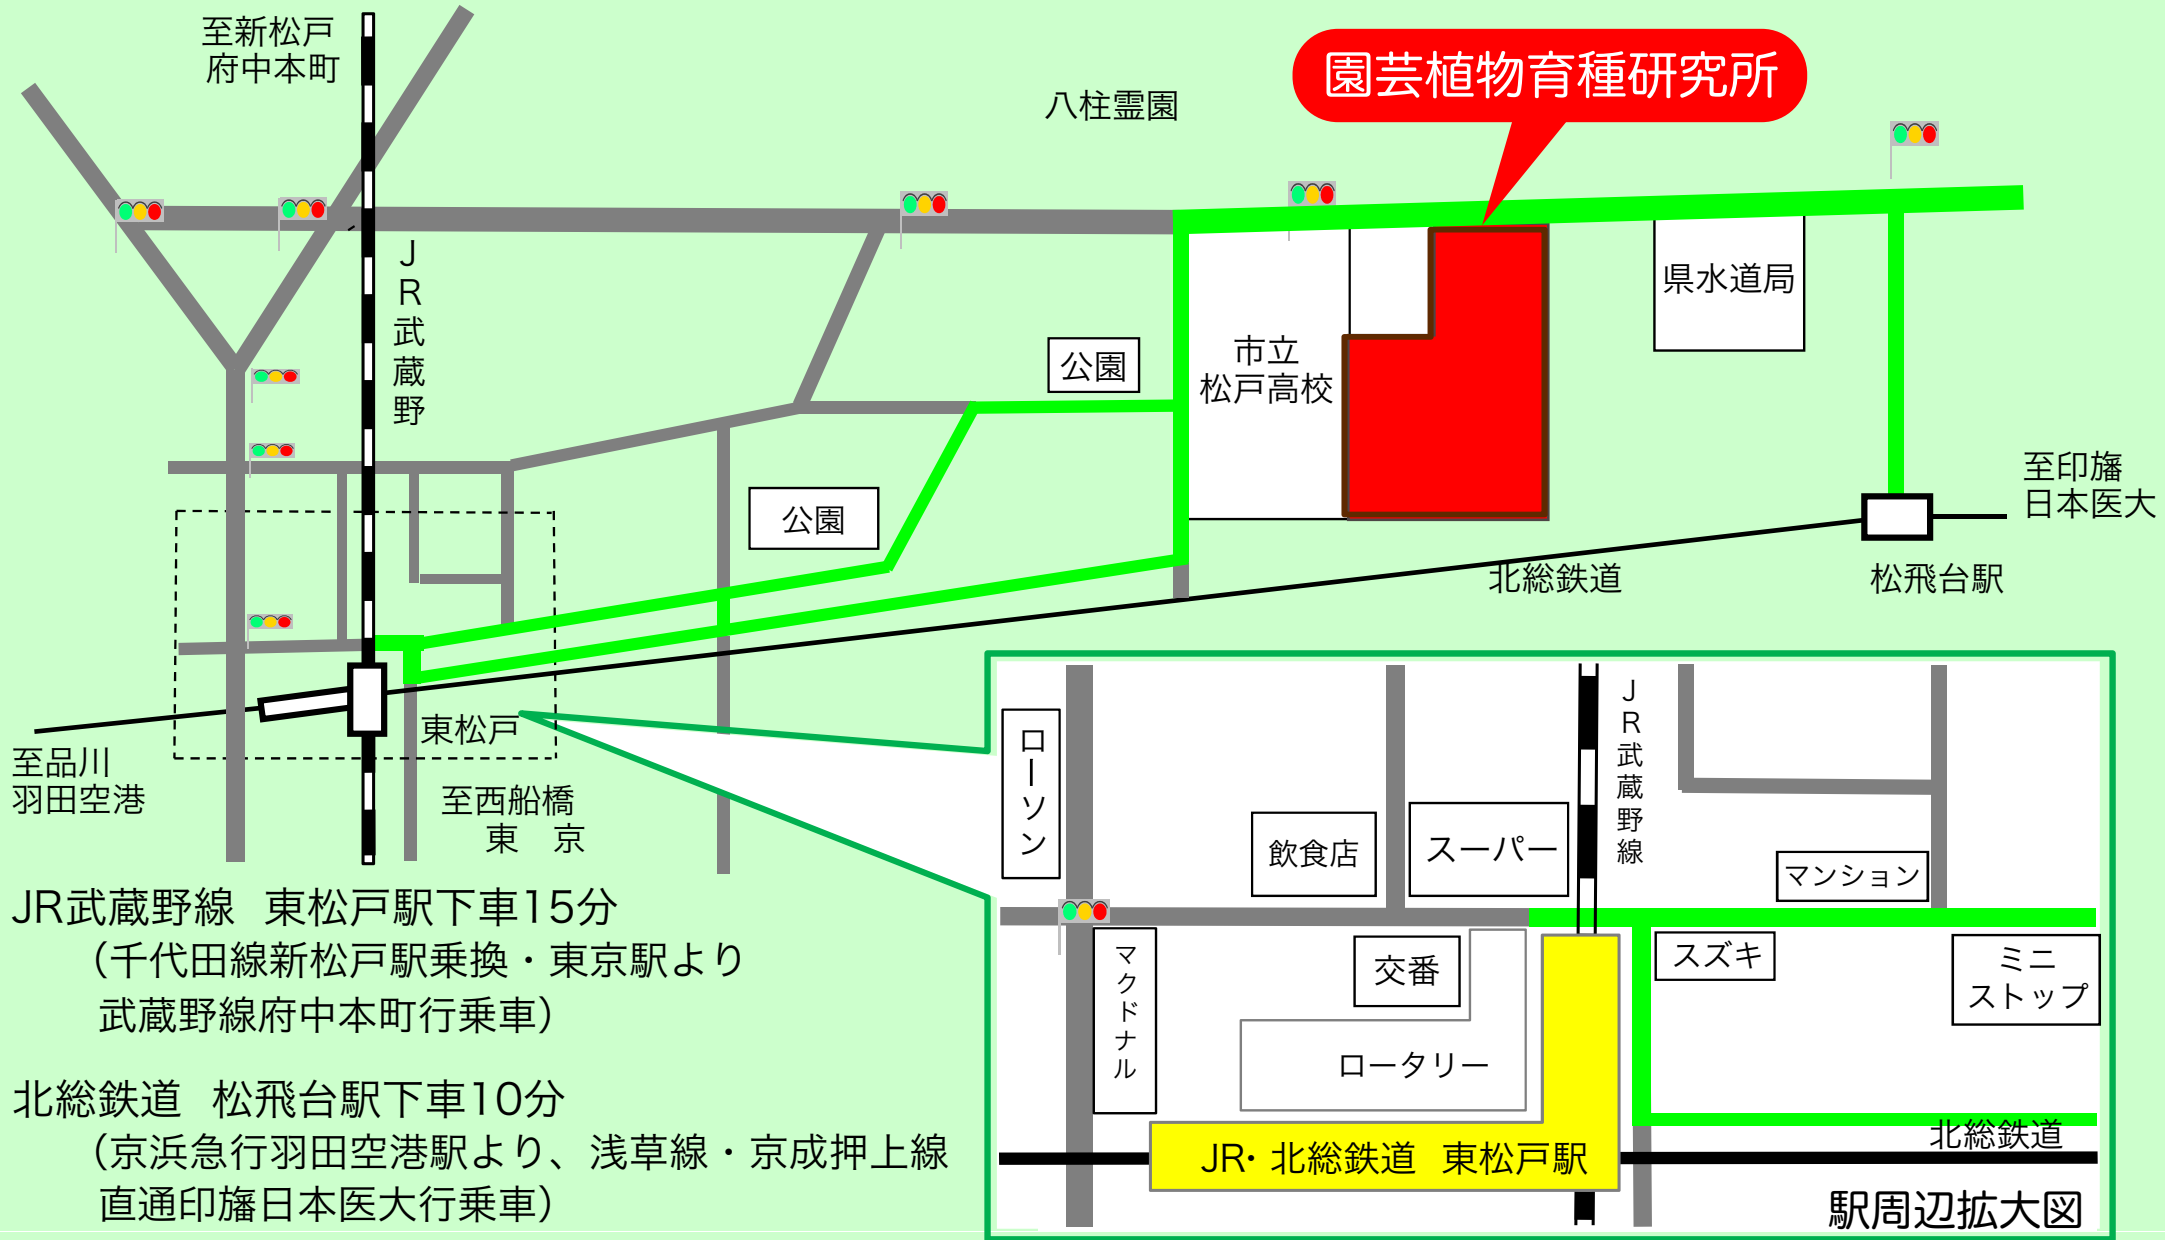

最寄駅よりの徒歩経路及び駅周辺拡大図

JR武蔵野線 東松戸駅下車15分
(千代田線新松戸駅乗換・東京駅より
武蔵野線府中本町行乗車)

北総鉄道 松飛台駅下車10分
(京浜急行羽田空港駅より、浅草線・京成押上線
直通印旛日本医大行乗車)